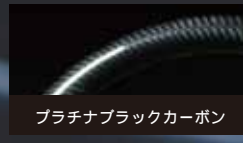

パールブルーウッド  
ブルーステッチ  
型番 (E20-BLW-BL)

パールホワイトウッド  
シルバーステッチ  
型番 (E20-WHW-SL)

ピアノブラックウッド  
レッドステッチ  
型番 (E20-PBW-RD)

ピアノブラックウッド  
ブラックステッチ  
型番 (E20-PBW-BK)

### カラーバリエーション

プラチナレッドカーボン

プラチナブルーカーボン

プラチナシルバーカーボン

プラチナブラックカーボン

プレミアムブラックウッド

パールレッドウッド

パールブルーウッド