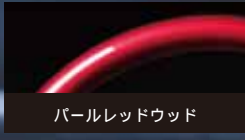

パールブルーウッド  
ブルーステッチ  
型番 (E20-BLW-BL)

パールホワイトウッド  
シルバーステッチ  
型番 (E20-WHW-SL)

ピアノブラックウッド  
レッドステッチ  
型番 (E20-PBW-RD)

ピアノブラックウッド  
ブラックステッチ  
型番 (E20-PBW-BK)

### カラーバリエーション

プラチナレッドカーボン

プラチナブルーカーボン

プラチナシルバーカーボン

プラチナブラックカーボン

プレミアムブラックウッド

パールレッドウッド

パールブルーウッド