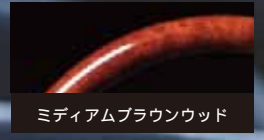

プレミアムブラックウッド

ミディアムブラウンウッド