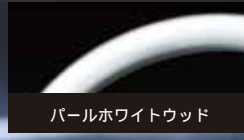

パールブルーウッド  
ブルーステッチ  
型番 (E20-BLW-BL)

パールホワイトウッド  
シルバーステッチ  
型番 (E20-WHW-SL)

ピアノブラックウッド  
レッドステッチ  
型番 (E20-PBW-RD)

ピアノブラックウッド  
ブラックステッチ  
型番 (E20-PBW-BK)

### カラーバリエーション

プラチナレッドカーボン

プラチナブルーカーボン

プラチナシルバーカーボン

プラチナブラックカーボン

プレミアムブラックウッド

パールレッドウッド

パールブルーウッド