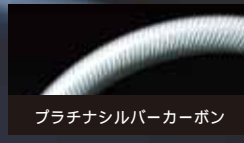

REAL

for WISH

装着イメージを「リアルホームページ」にて公開中 www.real-s.biz

リアル・ガングリップステアリング

ウィッシュ 20系

2009年4月～

オーリス後期 (2009年10月～)

PRICE

カーボン ¥49,000 (税込 ¥51,450)

ウッド ¥36,000 (税込 ¥37,800)

カラーバリエーション

ステッチバリエーション

ステアリング本体のみの販売となります。エアバッグ、スイッチ、カバー類は付属していません。
ステアリングの取付は専門店にてご依頼ください。

125-1 Torashinden Oodaka-cho Midori-ku
Nagoya-city Aichi 〒459-8001
TEL .052-625-9994 FAX.052-625-9992